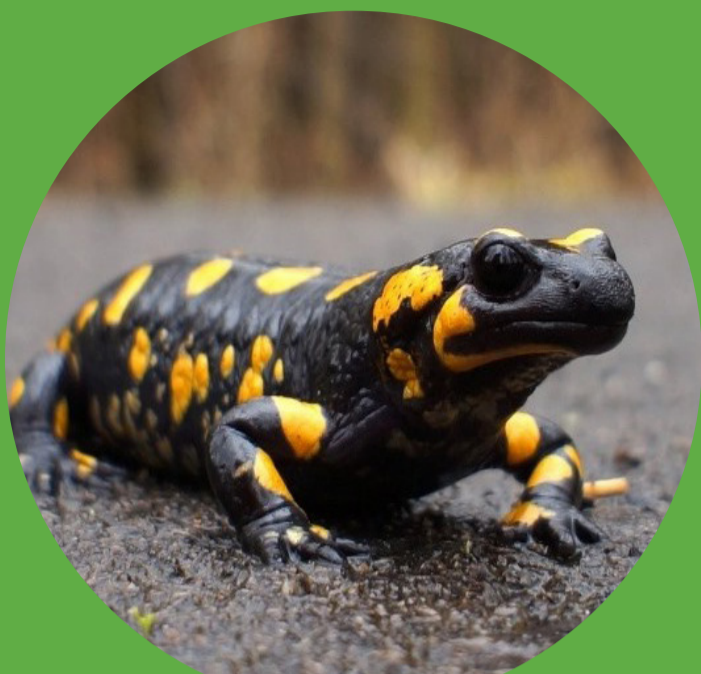

DUBEN / 2022

Regionální muzeum Mělník
p.o. Středočeského kraje
nám. Míru 54, 276 01 Mělník

ZMĚNA PROGRAMU VYHRAZENA!
Aktuální informace naleznete na:

/RegionalnimuzeumMelnik
@regionalni_muzeum_melnik
www.muzeum-melnik.cz

Středočeský kraj

22/4/'22
22/5/'22
VELKÝ SÁL

JOSEF LÍR (Mělník 1881 - 1971) - „Malíř veselé mysli a smutného srdce“
Výstava děl malíře, karikaturisty, ilustrátora a mělnického rodáka, akademického malíře Josefa Líra, od jeho rané tvorby až do sklonku života.
Vernisáž se koná ve čtvrtek 21. 4. od 17 h.

VÝSTAVY

15/4/'22
15/5/'22
MALÝ SÁL

OBOJŽIVELNÍCI VE SVÉM ŽIVLU
Výstava netradičních fotografií obojživelníků ve spolupráci s Agenturou ochrany přírody a krajiny ČR.
Vernisáž spojená s přednáškou a ukázkou živých zástupců některých druhů se koná ve čtvrtek 14. 4. od 17 h.

5/4/'22
1/5/'22
VSTUPNÍ PROSTORY

MŠ ZVONEČEK 55
Výstava k 55. výročí založení školky Zvoneček Mělník.
Vernisáž se koná ve středu 13. 4. v 15:30 hod.

29/3/'22
24/4/'22
KAVÁRNA

NA SKOK ZA ZVÍŘATY
Výstava fotografií Radima Hlaváče.

AKCE

6/4/'22
17 H

POZNÁVÁME JARNÍ HOUBY
Cyklus mykologických přednášek v kavárně. Přednáší Jaroslav Malý.

10/4/'22
9-17 H

VELIKONOČNÍ JARMARK
Tradiční jarmark ve všech prostorách muzea s ukázkou řemesel a dílničkami pro děti.

23/4/'22
13-15:30 H

DEN ZEMĚ VE SKALNÍM OBYDLÍ LHOTKA
Přírodovědný program s obojživelníky, sokolník, komentovaná prohlídka skalního obydlí, muzejní dílnička...

30/4/'22
10-17 H

EXKURZE KRAJINOU KOKOŘÍNSKA
Přihlášky na muzeum@muzeum-melnik.cz do 25. 4. 2022.

Regionální
muzeum
Mělník